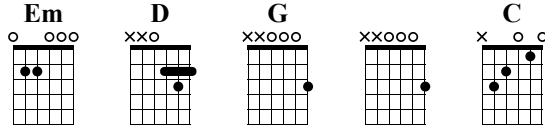

Break Through

Standard tuning
♩ = 124

INTRO

Em Em Em Em Em Em Em

VERSE

D D D D Em Em Em Em

D D D D Em Em Em Em

CHORUS